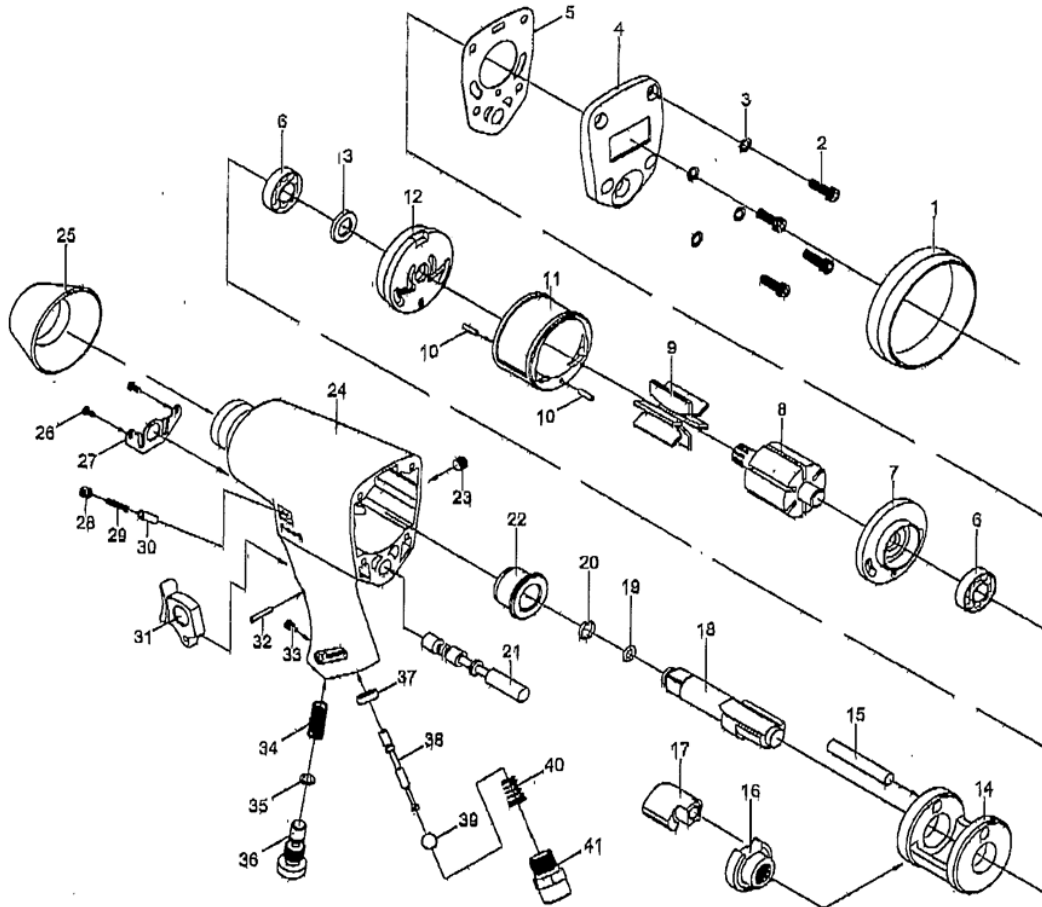

# GP-0704B /0704L /0704PS 1/2" SQ.DR. IMPACT WRENCH

[www.air-allied.com.au](http://www.air-allied.com.au)

**PARTS    DESCRIPTION**

**NO.**

- 01. RUBBER
- 02. SCREW (4)
- 03. SPRING WASHER (4)
- 04. REAR COVER
- 05. REAR GASKET
- 06. BALL BEARING (2)
- 07. REAR END PLATE
- 08. ROTOR
- 09. ROTOR BLADE (6)
- 10. SPRING PIN (2)
- 11. CYLINDER
- 12. FRONT END PLATE
- 13. OIL SEAL
- 14. HAMMER CAGE
- 15. HAMMER PIN
- 16. DRIVE CAM
- 17. HAMMER DOG
- 18. ANVIL 1/2"
- 19. O-RING
- 20. ANVIL COLLAR & SEAL
- 21. REVERSE VALVE

**PARTS    DESCRIPTION**

**NO.**

- 22. ANVIL BUSHING
- 23. SCREW
- 24. MOTOR HOUSING
- 25. PROTECTING RUBBER
- 26. SCREW (2)
- 27. EXHAUST DEFLECTOR
- 28. SCREW
- 29. SPRING
- 30. PIN
- 31. TRIGGER
- 32. SPRING PIN
- 33. SCREW
- 34. SPRING
- 35. O-RING
- 36. AIR REGULATOR
- 37. VALVE SEAT
- 38. VALVE STEM
- 39. STEEL BALL
- 40. SPRING
- 41. HOSE ADAPTER
- 52. BLACK RUBBER GRIP